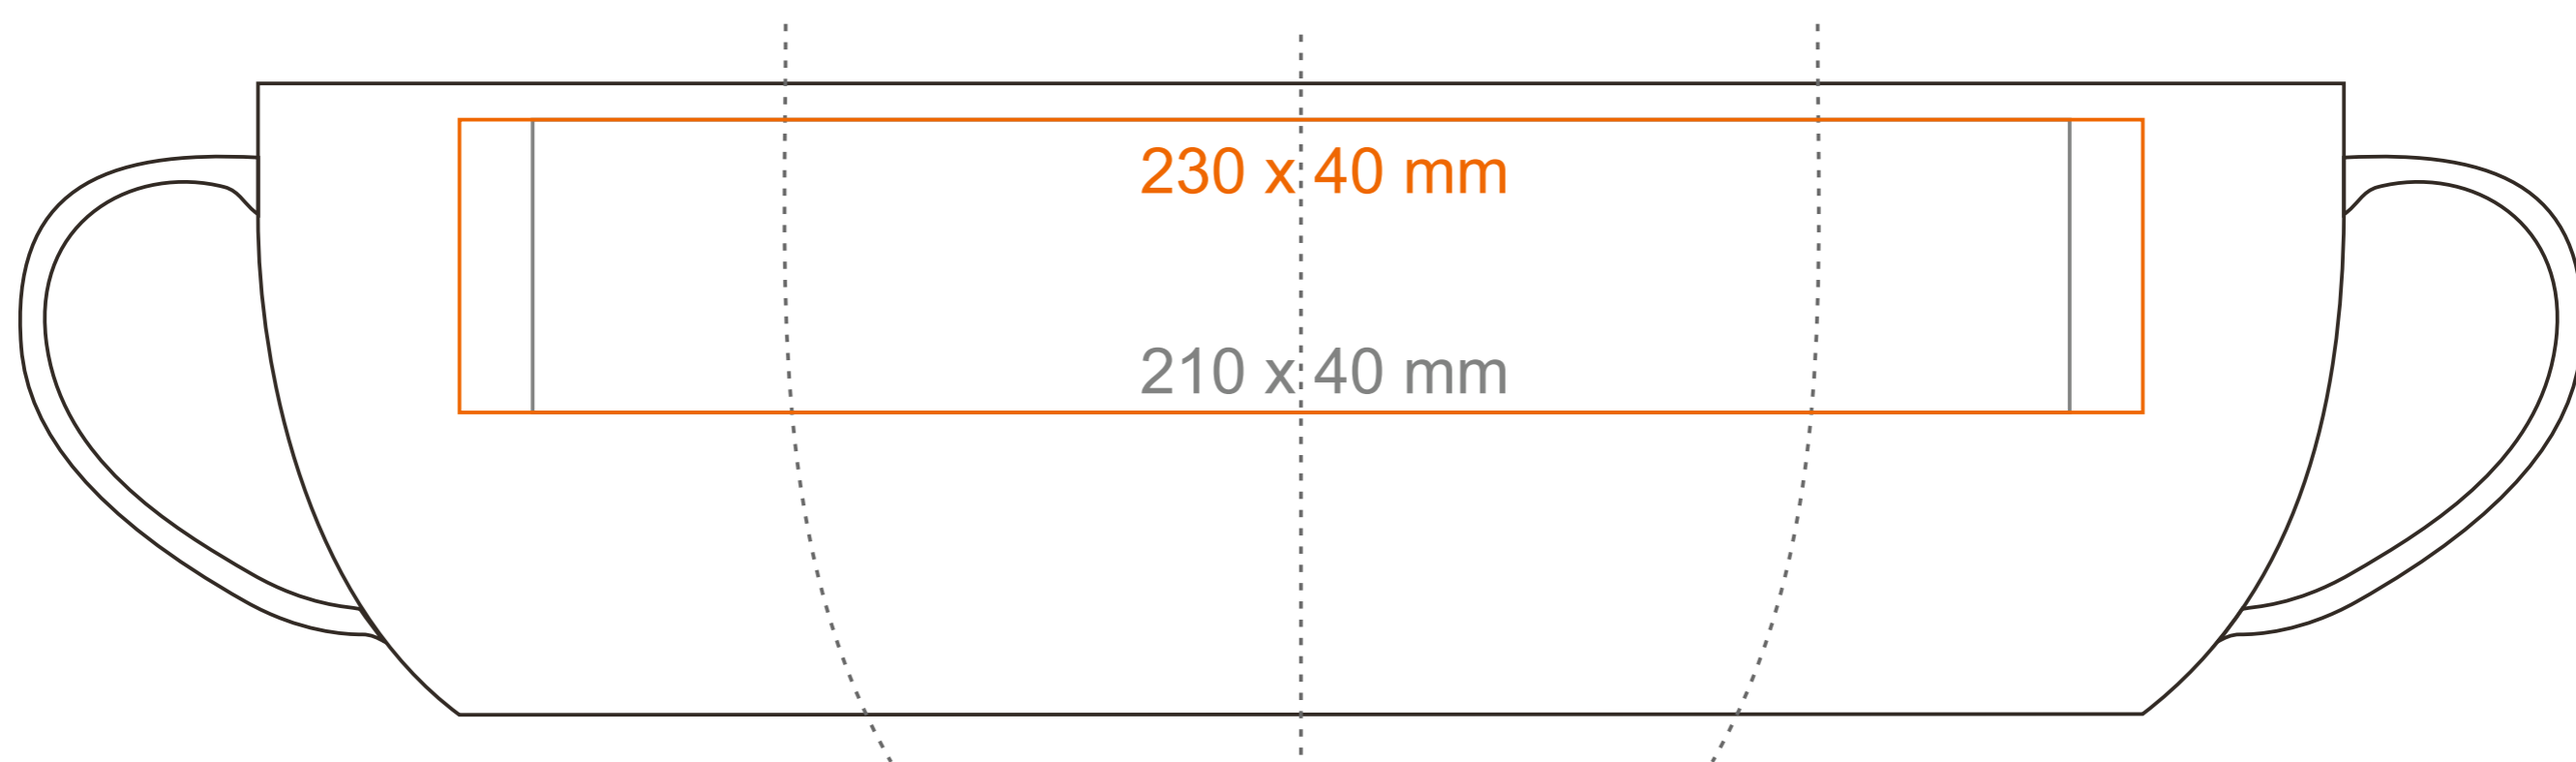

M_524 Handy Velvet

300 ml / h: 85 mm / Ø 90 mm

Stampa sul manico
Stampa interna
Stampa sul fondo interno
Stampa sul fondo esterno

- 50 x 10 mm
- 50 x 20 mm
- Ø 40 mm
- Ø 45 mm

*Nel caso di progetti per la stampa a transfer oltre l'area di stampa standard, si prega di contattare il nostro ufficio commerciale.

[Come preparare il materiale di stampa?](#)

significato

— Stampa a Transfer
— Sensitive Touch
— Stampa Diretta