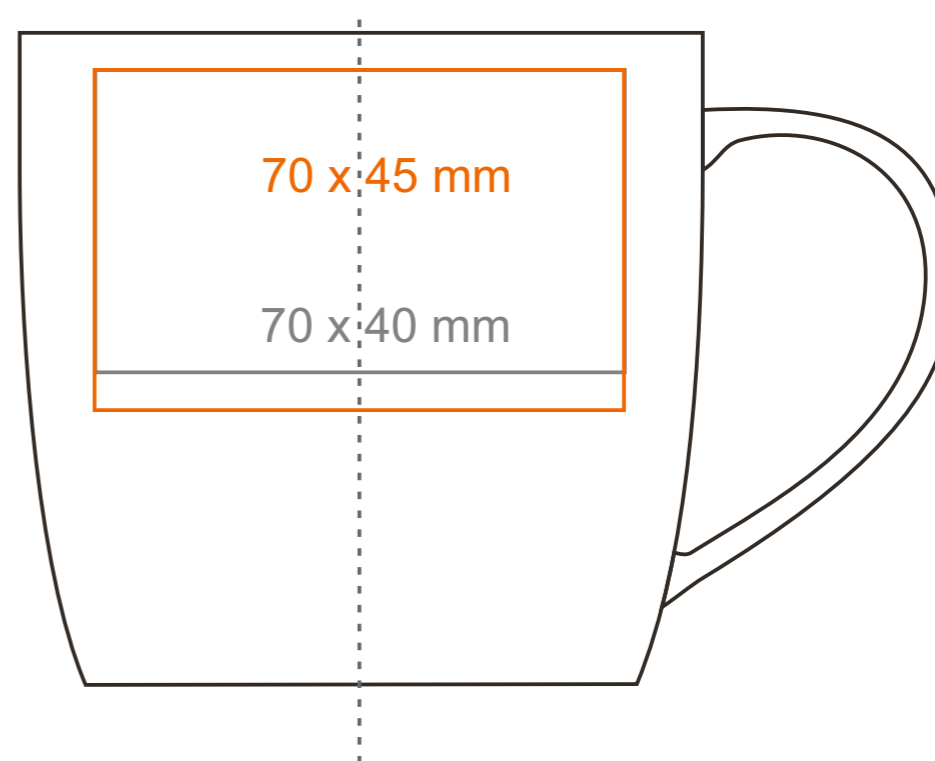

M_524 Handy Velvet

300 ml / h: 85 mm / Ø 90 mm

Stampa sul manico
Stampa interna
Stampa sul fondo interno
Stampa sul fondo esterno

- 50 x 10 mm
- 50 x 20 mm
- Ø 40 mm
- Ø 45 mm

*Nel caso di progetti per la stampa a transfer oltre l'area di stampa standard, si prega di contattare il nostro ufficio commerciale.