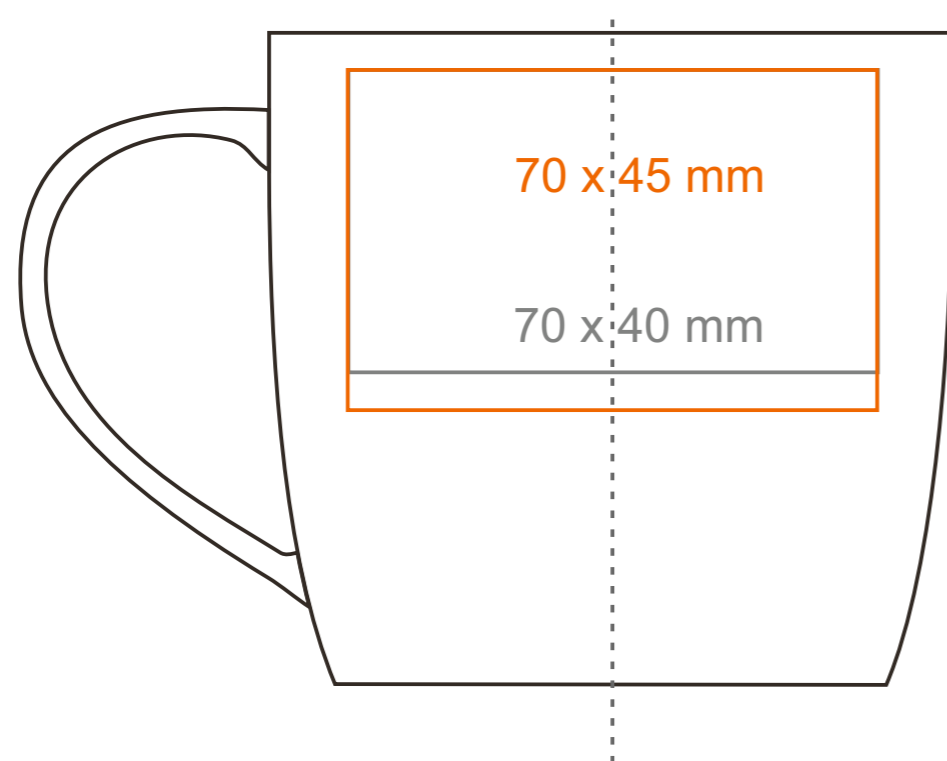

M_524 Handy Velvet

300 ml / h: 85 mm / Ø 90 mm

Stampa sul manico
Stampa interna
Stampa sul fondo interno
Stampa sul fondo esterno

- 50 x 10 mm
- 50 x 20 mm
- Ø 40 mm
- Ø 45 mm

*Nel caso di progetti per la stampa a transfer oltre l'area di stampa standard, si prega di contattare il nostro ufficio commerciale.